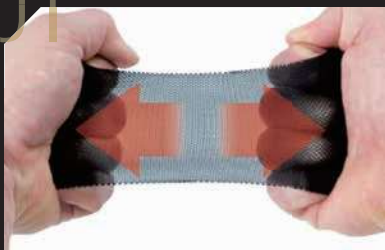

CoreEnergy Business & Casual

プロも認めるコアエナジーの
ビジネスモデルが誕生しました！

CoreEnergyの体幹サポート性能と
ビジネスシーンに耐えられるデザインを両立。

どんな服装にもマッチし、体幹をサポート。
美しい姿勢をキープできます。

LOGIC 01

脇腹～腰回りの素材は革ではなく、ストレッチ性に優れたサポーター素材を採用。プレーの姿勢に合わせて伸び縮みして体幹の筋肉をサポート。

LOGIC 02

ストレッチ素材を6層に重ねることで他のベルトには無いサポート力を実現。プロの投球やフルスイング、長時間のプレーを支えています。

特許
取得済

POINT

腰のお悩みはベルトでコア（体幹）を整える事により対策ができます。『コアエナジー』は着用時に腰をサポートすることが可能です！

体幹のインナーマッスル・腹横筋の収縮を助け、腹圧を高めることで体幹・骨盤が安定します。この収縮機能により、プロ野球・メジャーリーガーからも絶大な支持を得ています。