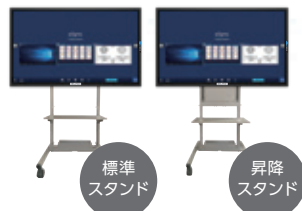

起動30秒。持ち寄ったパソコンやタブレットの画面、手書きデータを取り込み遠隔地共有。さらに、保存機能で簡単に「会議の内容」をそのまま保存すれば、議事録としても活用できます。

ELMO Board (エルモボード) が選ばれる理由

書画カメラを連携すれば、手元の画像も簡単共有

- 書画カメラで映した画像をシームレスにデジタルホワイトボードに取り込みができる。
- 手元の実物を映して、その画像に書き込み・共有が可能です。

仕様

55型～86型まで

豊富なラインナップ!

選べるキャリブスタンド

高さの調整できる移動・安全性を考慮した様々なスタンドを準備。オプションで周辺機器を収納できるBOXもご用意しています。

高画質4K+高輝度パネル

明るい室内でも遠くの位置から画面の文字やアイコンをしっかりと視認できます。

型番		ELB-ELM55S7	ELB-ELM65S7	ELB-ELM75S7	ELB-ELM86S7	
スタンド部	スタンド名称	標準スタンド				
	高さ (mm)	最高値	1,925	1,970	2,030	2,110
		最低値	1,525	1,570	1,630	1,710
	奥行 (mm)	800				
	幅 (mm)	ディスプレイ	1298.4	1,506	1,736	1,989
		スタンド	800			
質量 (kg)	全体	69.9	76.9	91.9	114.1 (アタッチメント約3.2kg含む)	
	スタンド	37.9	37	37.9		
ディスプレイ部	液晶パネル	タイプ/サイズ	液晶/55V型	液晶/65V型	液晶/75V型	液晶/86V型
		輝度 (標準値)	375cd/m ²	450cd/m ²	550cd/m ²	450cd/m ²
		視野角	左右178°/上下178°			
	入力端子	PC	D-sub15ピン×1			
		HDMI	3			
		DisplayPort	1			
		DVI	-			
		ビデオ映像	1			
		コンポーネント映像	1			
	出力端子	映像	HDMI×1、ビデオ×1			
		音声	3.5mmミニステレオジャック×1、SPDIF×1			
	Android OS	○				
	Bluetooth®	Bluetooth® 4.2				
TVチューナー	-					
スピーカー出力	15W+15W					
電源	AC100V 50/60Hz					
消費電力	140W	220W	400W	440W		
外形寸法W×D×H (mm)	1298×94×789	1506×96×901	1736×104×1035	1989×120×1180		
質量	約32kg	約39kg	約54kg	約73kg		