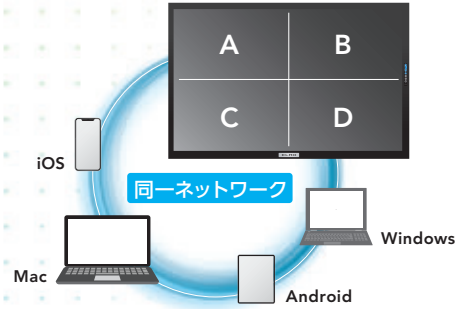

会議「質」を変えませんか？

デジタルホワイトボード

伝わる・響く・理解が深まる
進化したデジタルホワイトボード
ELMO Board

— 55型～86型まで豊富なラインナップ！ —

コミュニケーション活性化！
会議での意思疎通を
シンプルかつスムーズに！

画面の資料共有のみでは伝わり難いことでも、思いのままに書き込んで共有。
大画面に複数人で同時に書き込むことで議論が活性化します。

簡単・シンプル操作！
デジタル機器に
慣れていない方でも安心！

起動30秒。持ち寄ったパソコンやタブレットの画面、手書きデータを取り込み遠隔地共有。さらに、保存機能で簡単に「会議の内容」をそのまま保存すれば、議事録としても活用できます。

ELMO Board (エルモボード) が選ばれる理由

書画カメラを連携すれば、手元の画像も簡単共有

- 書画カメラで映した画像をシームレスにデジタルホワイトボードに取り込みができる。
- 手元の実物を映して、その画像に書き込み・共有が可能です。

シンプル・簡単

- スマホ感覚でタッチする簡単な操作でデジタル機器に慣れていない方もご活用いただけます。

ワイヤレス画面転送でコラボレーション活性化

- インターネット環境がないところでもワイヤレスで複数の情報を、同時に表示でき、スムーズに切り替えが行えます。
- USBによるデータ共有や映像ケーブルの受け渡し等無駄な時間を省き、会議の質と効率を上げ、議論を活性化させます。
- ディスプレイ上への書き込みや、動画データ等の提示も可能。

仕様

55型～86型まで

豊富なラインナップ!

選べるキャリブスタンド

高さの調整できる移動・安全性を考慮した様々なスタンドを準備。オプションで周辺機器を収納できるBOXもご用意しています。

高画質4K+高輝度パネル

明るい室内でも遠くの位置から画面の文字やアイコンをしっかりと視認できます。

型番		ELB-ELM55S7	ELB-ELM65S7	ELB-ELM75S7	ELB-ELM86S7	
スタンド部	スタンド名称	標準スタンド				
	高さ (mm)	最高値	1,925	1,970	2,030	2,110
		最低値	1,525	1,570	1,630	1,710
	奥行 (mm)	800				
	幅 (mm)	ディスプレイ	1298.4	1,506	1,736	1,989
		スタンド	800			
質量 (kg)	全体	69.9	76.9	91.9	114.1 (アタッチメント約3.2kg含む)	
	スタンド	37.9	37	37.9		
ディスプレイ部	液晶パネル	タイプ/サイズ	液晶/55V型	液晶/65V型	液晶/75V型	液晶/86V型
		輝度 (標準値)	375cd/m ²	450cd/m ²	550cd/m ²	450cd/m ²
		視野角	左右178°/上下178°			
	入力端子	PC	D-sub15ピン×1			
		HDMI	3			
		DisplayPort	1			
		DVI	-			
		ビデオ映像	1			
		コンポーネント映像	1			
	出力端子	映像	HDMI×1、ビデオ×1			
		音声	3.5mmミニステレオジャック×1、SPDIF×1			
	Android OS	○				
	Bluetooth®	Bluetooth® 4.2				
TVチューナー	-					
スピーカー出力	15W+15W					
電源	AC100V 50/60Hz					
消費電力	140W	220W	400W	440W		
外形寸法W×D×H (mm)	1298×94×789	1506×96×901	1736×104×1035	1989×120×1180		
質量	約32kg	約39kg	約54kg	約73kg		