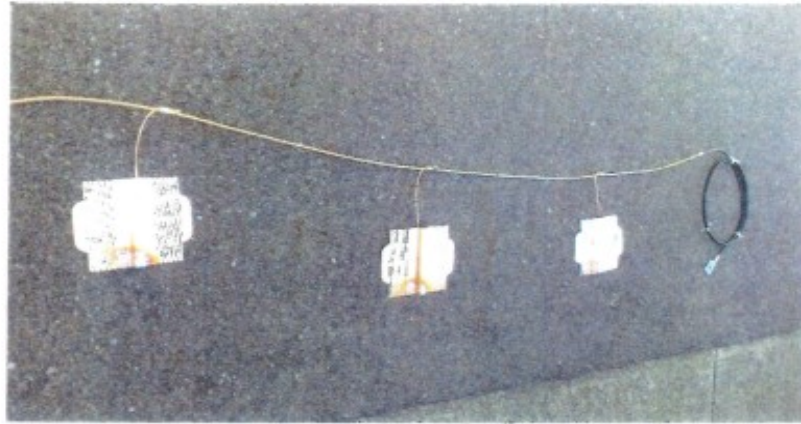

接地アース

接地アース

現場写真

名古屋市昭和区紅梅町1丁目17番地
株式会社 サンキョウ
TEL 052-852-3323 FAX 052-852-1717

改良のため予告なく製品の仕様を変更する場合があります。ご了承ください。