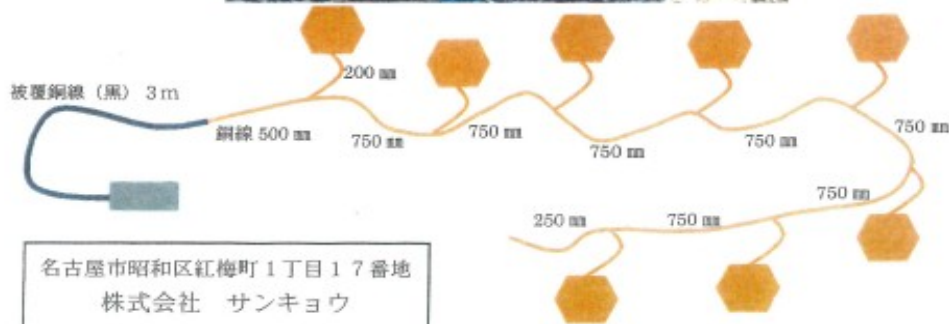

接地アース

接地アース

現場写真

名古屋市昭和区紅梅町1丁目17番地
株式会社 サンキョウ
TEL 052-852-3323 FAX 052-852-1717

改良のため予告なく製品の仕様を変更する場合があります。ご了承ください。