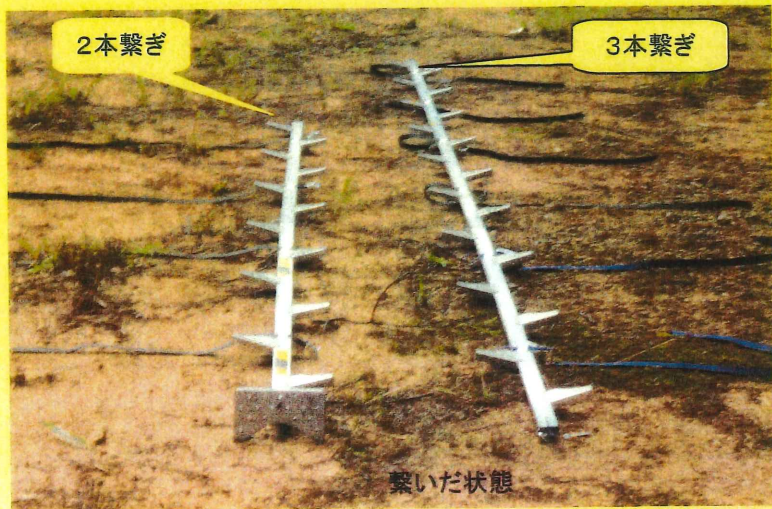

木登り君

アルミ合金製木登りステップ

- ・ 軽くて運搬が楽です。
- ・ どんな高い木にも登れます。
- ・ ワンタッチで誰でも簡単確実に固定できます。
- ・ 電柱に登る要領で安定して楽に登れます。
- ・ 1本の木から2本以上の柱を取れる高い位置まで枝打ちできます。

1セットを並べた状態

2本繋ぎ

3本繋ぎ

繋いだ状態

1セット(10m)取付し昇樹

標準仕様 : 高さ 10m 直径 10~40cm

1セット (9.5kg)	(2×5本繋ぎ)	[Redacted]
	頂部足場 CPベルト付き	

単独品	2m (1.85kg)	[Redacted]
単独品	1m (0.95kg)	[Redacted]
	頂部足場	[Redacted]
	CPベルト (1.5m)	[Redacted]

〒466-0031 名古屋市昭和区紅梅町1丁目17番地

株式会社 **サンモヨウ**