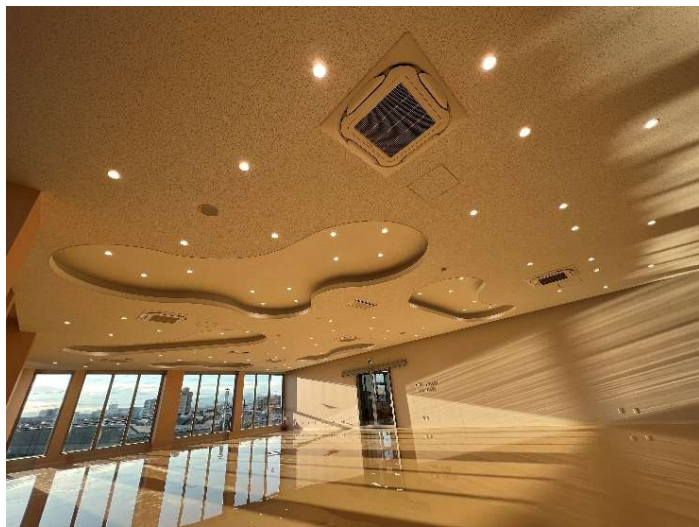

新築・改修 内装工事

安全をかたちに

株式会社 **サンキョウ**

<http://www.sankyo111.co.jp/>

工事エリア 関東全域
(東京・埼玉・神奈川・千葉・茨城・群馬・栃木)
ご要望があれば全国どこでもご相談下さい。

新築・リフォーム、事務所・マンション・戸建・店舗など内装工事を幅広く請け負っております。
内装工事一式でもスポット工事でもお客様のご依頼に応じて幅広く対応可能です。

現場監理

高い技術をもった職人と、経験豊かな現場監理により、
しっかり工程・品質を管理していきます。

安全教育

当社は元々安全用品等を取り扱っている代理店で、送電や通信工事
にも数多く携わってきており、安全教育には定評と自信があります。

取扱材料

国内外各メーカーの内装材を幅広く取り扱っております。
内装材のみ販売、加工についてもご相談下さい。

■ 工事内容

軽鉄工事・ボード工事・クロス工事・化粧シート工事・床仕上げ工事・耐震補強工事など
あらゆる工事に精通しております。

建設業許可番号 一般 国土交通大臣 第25552号
内装仕上工事業、どび・土木工事業、機械器具設置工事業

株式会社 **サンキョウ**

本 社

愛知県名古屋市中区昭和区紅梅町1丁目17番地
TEL.052-852-3323 FAX.052-852-1717

東京支店

東京都中野区弥生町4-34-8 東京インテックビル2B
TEL.03-6454-1971 FAX.03-6454-1972

<http://www.sankyo111.co.jp/>

内装工事のご用命・ご相談は

東京支店 営業部 岡本まで
TEL.03-6454-1971 FAX.03-6454-1972
okamoto@sankyo111.co.jp

協力業者さん・職人さん
さらなる業務拡大のため募集中!